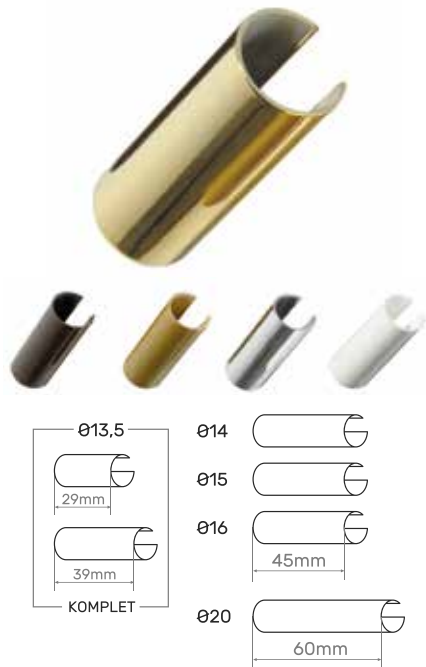

NASADKA PCV BIAŁY / BRĄZ / CHROM / SATYNA NIKIEL / SATYNA CHROM / ŻŁOTY / PATYNA / CZARNY MAT

	Ø13,5	Ø14	Ø15	Ø16	Ø20
BIAŁY	N13BI	N14BI	N15BI	N16BI	N20BI
	NETTO: 3,19 zł BRUTTO: 3,92 zł	NETTO: 5,54 zł BRUTTO: 6,81 zł	NETTO: 6,38 zł BRUTTO: 7,85 zł	NETTO: 6,38 zł BRUTTO: 7,85 zł	NETTO: 6,93 zł BRUTTO: 8,52 zł
BRĄZ	N13BR	N14BR	N15BR	N16BR	N20BR
	NETTO: 3,19 zł BRUTTO: 3,92 zł	NETTO: 5,54 zł BRUTTO: 6,81 zł	NETTO: 6,38 zł BRUTTO: 7,85 zł	NETTO: 6,38 zł BRUTTO: 7,85 zł	NETTO: 6,93 zł BRUTTO: 8,52 zł
CHROM	N13CH	N14CH	N15CH	N16CH	N20CH
	NETTO: 6,25 zł BRUTTO: 7,69 zł	NETTO: 10,54 zł BRUTTO: 12,96 zł	NETTO: 11,23 zł BRUTTO: 13,81 zł	NETTO: 11,23 zł BRUTTO: 13,81 zł	NETTO: 12,47 zł BRUTTO: 15,34 zł
SATYNA NIKIEL	N13SN	N14SN	N15SN	N16SN	N20SN
	NETTO: 6,25 zł BRUTTO: 7,69 zł	NETTO: 10,54 zł BRUTTO: 12,96 zł	NETTO: 11,23 zł BRUTTO: 13,81 zł	NETTO: 11,23 zł BRUTTO: 13,81 zł	NETTO: 12,47 zł BRUTTO: 15,34 zł
SATYNA CHROM	N13SC	N14SC	N15SC	N16SC	N20SC
	NETTO: 6,25 zł BRUTTO: 7,69 zł	NETTO: 10,54 zł BRUTTO: 12,96 zł	NETTO: 11,23 zł BRUTTO: 13,81 zł	NETTO: 11,23 zł BRUTTO: 13,81 zł	NETTO: 12,47 zł BRUTTO: 15,34 zł
ŻŁOTY	N13ZŁ	N14ZŁ	N15ZŁ	N16ZŁ	N20ZŁ
	NETTO: 6,25 zł BRUTTO: 7,69 zł	NETTO: 10,54 zł BRUTTO: 12,96 zł	NETTO: 11,23 zł BRUTTO: 13,81 zł	NETTO: 11,23 zł BRUTTO: 13,81 zł	NETTO: 12,47 zł BRUTTO: 15,34 zł
PATYNA	N13PA	N14PA	N15PA	N16PA	N20PA
	NETTO: 3,19 zł BRUTTO: 3,92 zł	NETTO: 5,54 zł BRUTTO: 6,81 zł	NETTO: 6,38 zł BRUTTO: 7,85 zł	NETTO: 6,38 zł BRUTTO: 7,85 zł	NETTO: 6,93 zł BRUTTO: 8,52 zł
CZARNY MAT	N13CZ	N14CZ	N15CZ	N16CZ	N20CZ
	NETTO: 6,25 zł BRUTTO: 7,69 zł	NETTO: 10,54 zł BRUTTO: 12,96 zł	NETTO: 11,23 zł BRUTTO: 13,81 zł	NETTO: 11,23 zł BRUTTO: 13,81 zł	NETTO: 12,47 zł BRUTTO: 15,34 zł
SATYNA MOSIĄDZ	N13SM	N14SMZ	N15SM	N16SM	N20SM
	NETTO: 6,25 zł BRUTTO: 7,69 zł	NETTO: 10,54 zł BRUTTO: 12,96 zł	NETTO: 11,23 zł BRUTTO: 13,81 zł	NETTO: 11,23 zł BRUTTO: 13,81 zł	NETTO: 12,47 zł BRUTTO: 15,34 zł