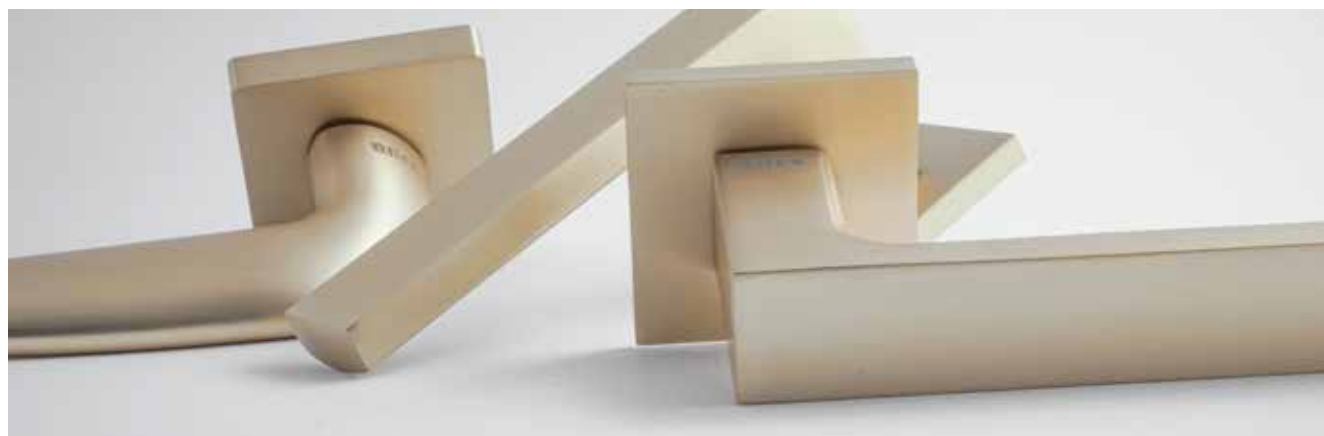

MATI NIKIEL CHROM
MNICRQ

netto: **53,02 zł**
brutto: 65,21 zł

Montaż: śruby przelotowe.
Istnieje możliwość domówienia innej długości śrub.

- 1 SQNCK | netto: 22,59 zł | brutto: 27,79 zł
- 2 SQNCY | netto: 22,59 zł | brutto: 27,79 zł
- 3 SQNCWC | netto: 33,21 zł | brutto: 40,85 zł

MATI PATYNA
MPQ

netto: **53,02 zł**
brutto: 65,21 zł

Montaż: śruby przelotowe.
Istnieje możliwość domówienia innej długości śrub.

- 1 SQPK | netto: 22,59 zł | brutto: 27,79 zł
- 2 SQPY | netto: 22,59 zł | brutto: 27,79 zł
- 3 SQPWC | netto: 33,21 zł | brutto: 40,85 zł

MATI CZARNY
MCZQ

netto: **55,43 zł**
brutto: 68,18 zł

Montaż: śruby przelotowe.
Istnieje możliwość domówienia innej długości śrub.

- 1 SQCZK | netto: 24,39 zł | brutto: 30,00 zł
- 2 SQCZY | netto: 24,39 zł | brutto: 30,00 zł
- 3 SQCZWC | netto: 35,02 zł | brutto: 43,07 zł

NINA NIKIEL CHROM
NNCRQ

netto: **53,02 zł**
brutto: 65,21 zł

Montaż: śruby przelotowe.
Istnieje możliwość domówienia innej długości śrub.

- 1 SQNCK | netto: 22,59 zł | brutto: 27,79 zł
- 2 SQNCY | netto: 22,59 zł | brutto: 27,79 zł
- 3 SQNCWC | netto: 33,21 zł | brutto: 40,85 zł

ASTRO PATYNA
APQ

netto: **44,44 zł**
brutto: 54,66 zł

Montaż: śruby przelotowe.
Istnieje możliwość domówienia innej długości śrub.

- 1 SQPK | netto: 22,59 zł | brutto: 27,79 zł
- 2 SQPY | netto: 22,59 zł | brutto: 27,79 zł
- 3 SQPWC | netto: 33,21 zł | brutto: 40,85 zł

ASTRO NIKIEL CHROM
ANIQ

netto: **44,44 zł**
brutto: 54,66 zł

Montaż: śruby przelotowe.
Istnieje możliwość domówienia innej długości śrub.

- 1 SQNCK | netto: 22,59 zł | brutto: 27,79 zł
- 2 SQNCY | netto: 22,59 zł | brutto: 27,79 zł
- 3 SQNCWC | netto: 33,21 zł | brutto: 40,85 zł

CARO NIKIEL CHROM
CNICRQ

netto: **76,80 zł**
brutto: 94,46 zł

Montaż: śruby przelotowe.
Istnieje możliwość domówienia innej długości śrub.